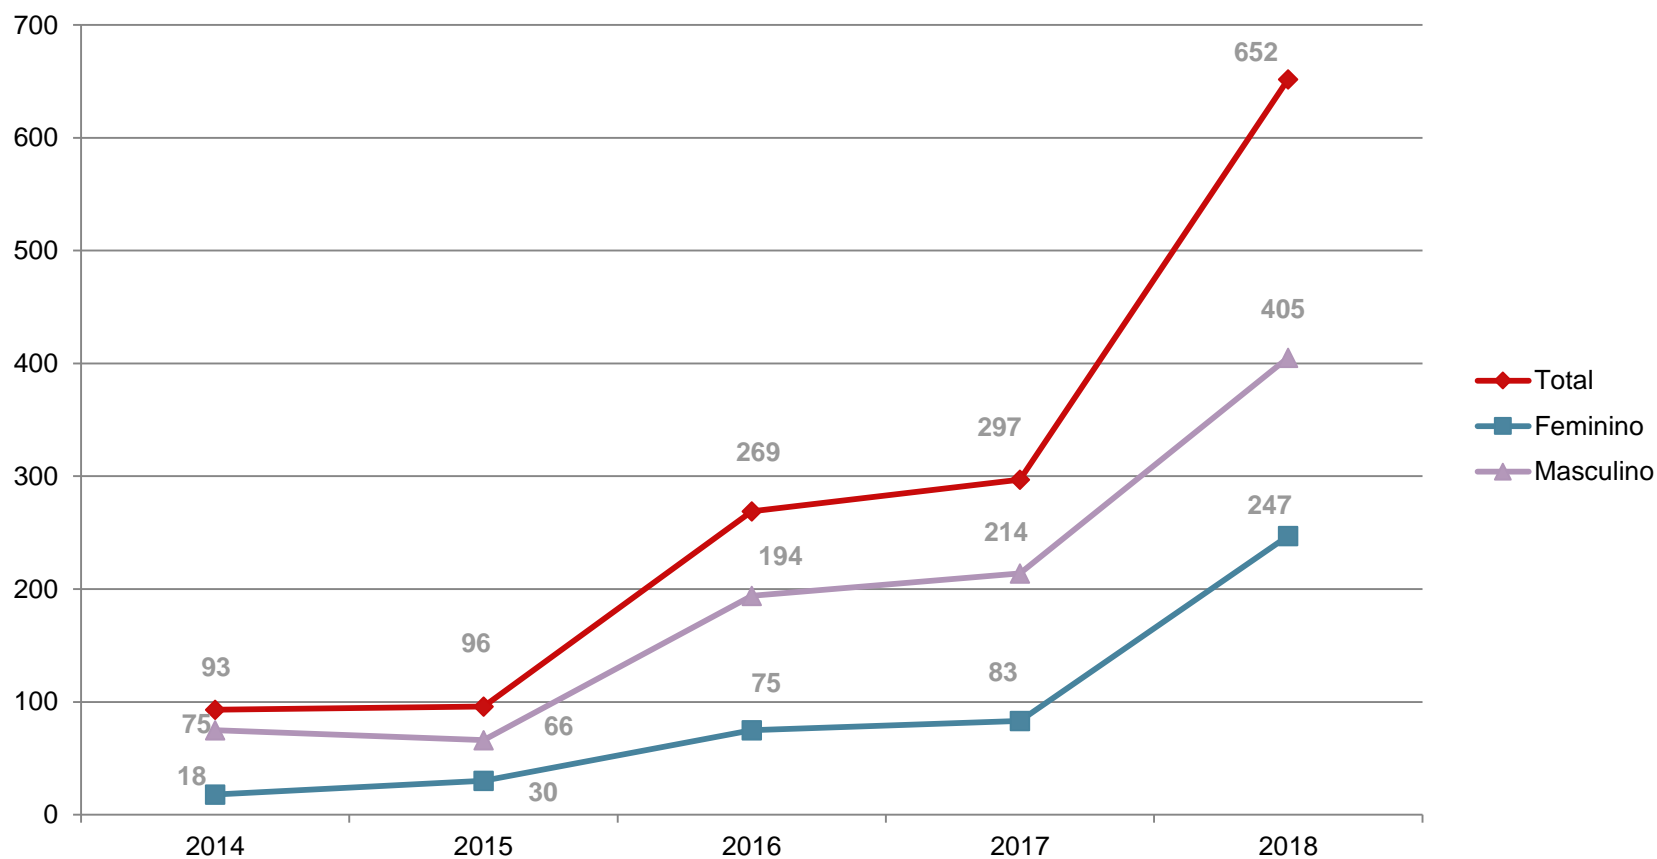

ToT Norte

ToT Sul

Resultados

2014 a 2016

2017 a 2018

Resultados

Resultados

1.407 professores(as),
treinadores(as),
Educadores(as) e Prof.
De Educação Física
certificados

- 453 Feminino= 32,19 %
- 954 Masculino

35 Master Trainers
Formados

- 15 Feminino= 42,85%
- 20 Masculino

Resultados

Cidade de Deus-
RJ

Manaus- AM

Brasília- DF

Fortaleza -
CE