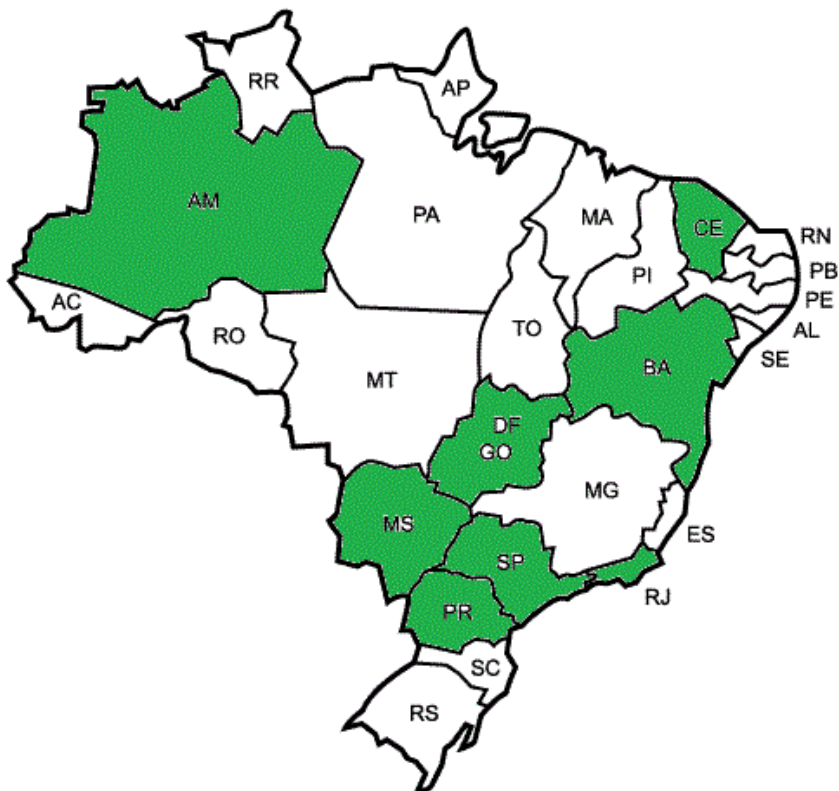

Primeira turma de
Master trainers

5 regiões representadas

5 Master trainers que representam as 5 organizações GT

Centros de Difusão. Estratégias Regionais.

Parceiro
político
estratégico

AJAX FUTSAL DF

Resultados

ToT Norte

ToT Sul

Resultados

2014 a 2016

2017 a 2018

Resultados

Resultados

1.407 professores(as),
treinadores(as),
Educadores(as) e Prof.
De Educação Física
certificados

Pinhais- PR

Ribeirão
Preto- SP

**Impacto em
mais de 42 mil
crianças,
adolescentes e
jovens**

Futuro