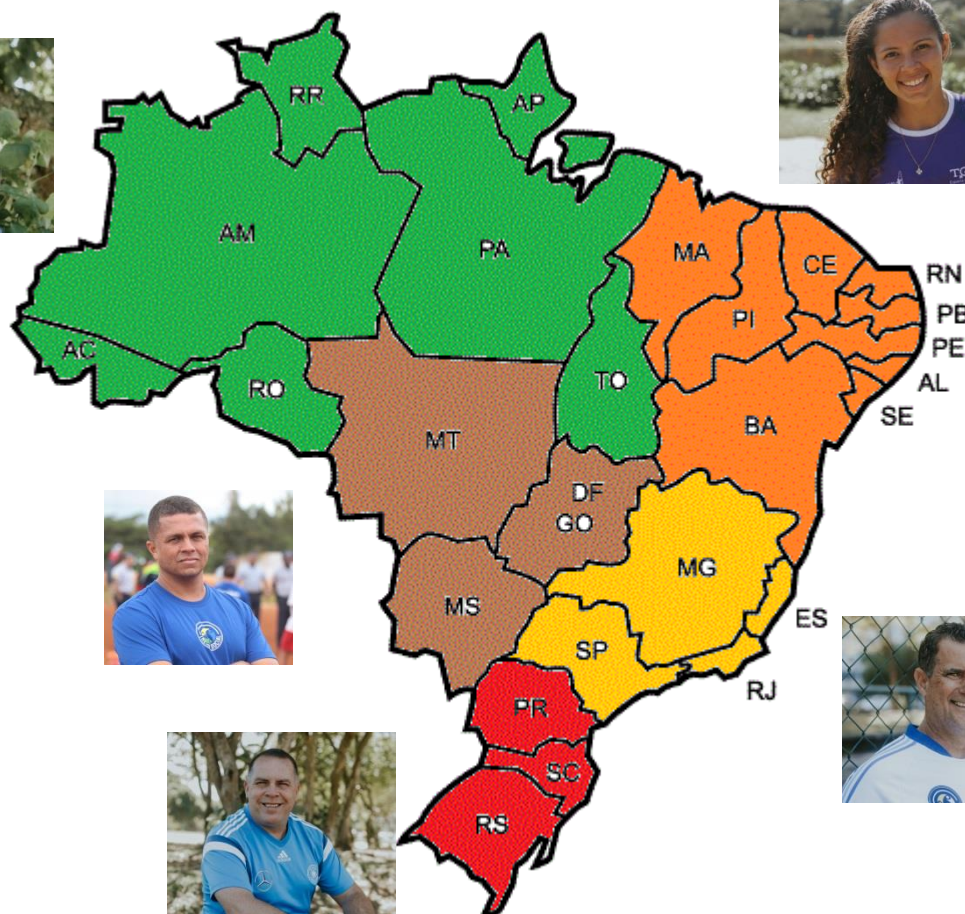

- Parcerias e alianças – Abordagem multinível e com diversificação de atores (Plano B)

Organizações não
Governamentais

REMS – Rede Esporte
pela Mudança Social

Ministério do Esporte

Passo a passo

ToT – Treino Social 2017 → Início GT

Primeira turma de
Master trainers

5 regiões representadas

5 Master trainers que representam as 5 organizações GT

Centros de Difusão. Estratégias Regionais.

Parceiro
político
estratégico

AJAX FUTSAL DF

Resultados